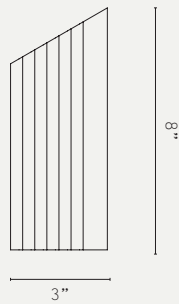

PRODUCT CODES:

U.TOR.W1.AB - ANTIQUE BRASS
U.TOR.W1.BZ - BRONZE