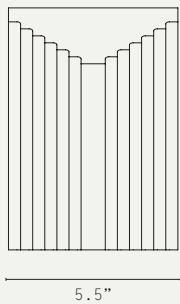

PRODUCT CODES:

U.TOR.W1.AB - ANTIQUE BRASS
U.TOR.W1.BZ - BRONZE